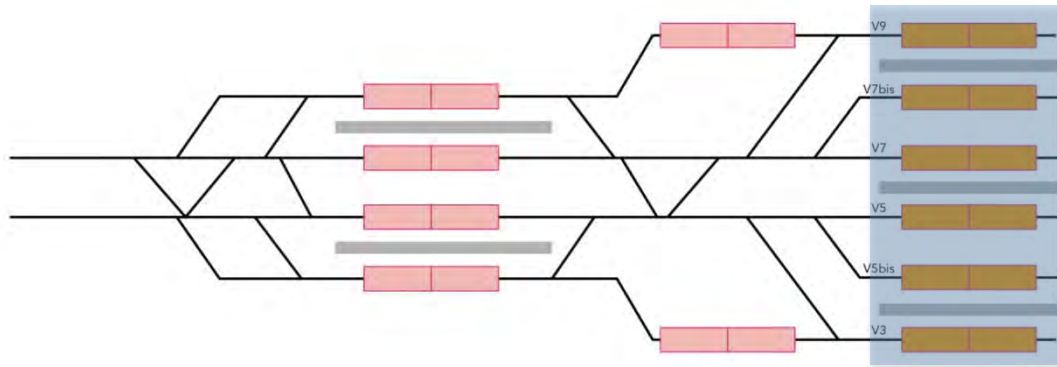

LA SOLUTION D'EXTENSION DE 115 METRES EN ARRIERE-GARE (EMPRISES ET FONCTIONNALITÉS)

- 12 positions de garage
- 6 tiroirs de retournement
- Pas de machine à laver
- Estimé à 86,3 M€₂₀₁₃.